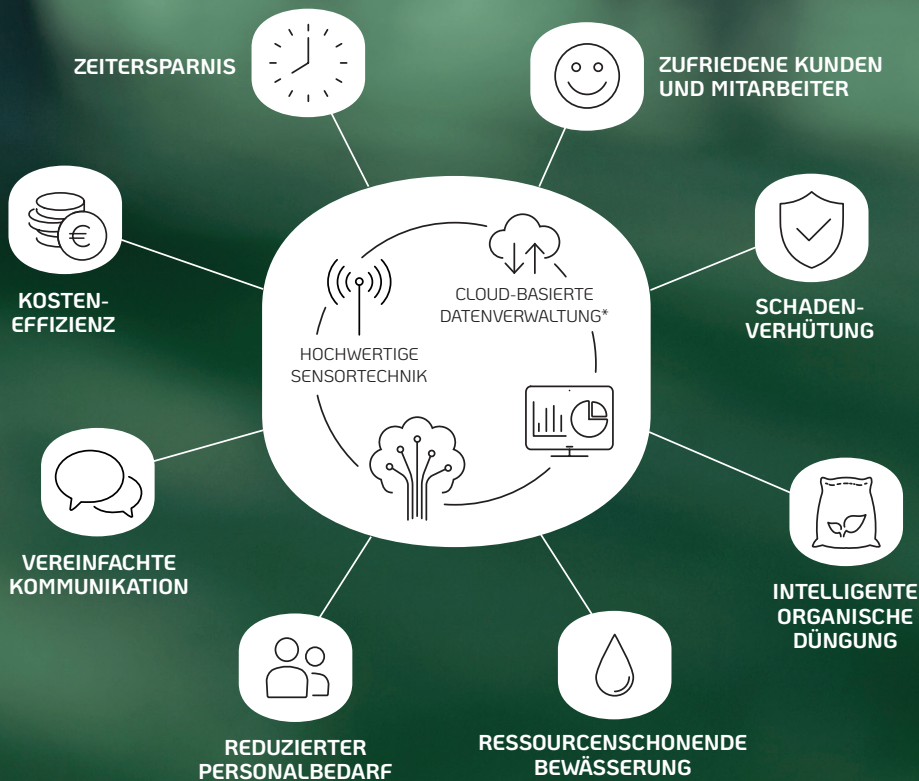

SMARTES PFLANZENMANAGEMENT

INTELLIGENT. RESSOURCENSCHONEND. ZUKUNFTSORIENTIERT.

NÄHER AN DER PFLANZE – NÄHER AM KUNDEN

FLORJA Smart Gardening schafft eine unmittelbare Verbindung von Pflanze und Technik mit jedem internetfähigen Endgerät. Dies ermöglicht u. a. eine **maßgenaue Bewässerung** inkl. Automatisierungsoptionen und erweitert das Spektrum möglicher anzubietender Dienstleistungen enorm (Baumpflege, Schädlingswarnungen, Gieß-Service, ...)

Smartes Pflanzenmanagement mit FLORJA bedeutet:

- Messung des individuellen Pflanzenbedarfs via **modernster Sensortechnologie** – Top-Qualität made in Europe
- **individuelle Gieß- und Pflegepläne** basierend auf intelligenten FLORJA-Algorithmen
- Kombination mit Online-Daten (z. B. aktuellste standortbezogene Wetterdaten) und Parametern aus der **umfassenden FLORJA-Wissensdatenbank**
- **offene Cloud-Plattform** (übersichtliche Visualisierung, intuitive Nutzeroberfläche, Integration bestehender Bewässerungssysteme und beliebiger LoRaWAN-Geräte)

Premium-Sensortechnologie

IHRE VORTEILE AUF EINEN BLICK

*ECHTZEIT- UND HISTORISCHE SENSORDATEN, ERGÄNZT DURCH EXTERNE DATEN (Z. B. WETTERVORHERSAGE)

FLORJA JETZT TESTEN

FLORJA bietet eine **verlässliche** und **kostengünstige** Smart Gardening Lösung, mit der Sie Ihrem Kundenservice eine ganz neue Dimension verleihen und **nachhaltig** einen spürbaren und wichtigen Beitrag für unsere Umwelt leisten können.