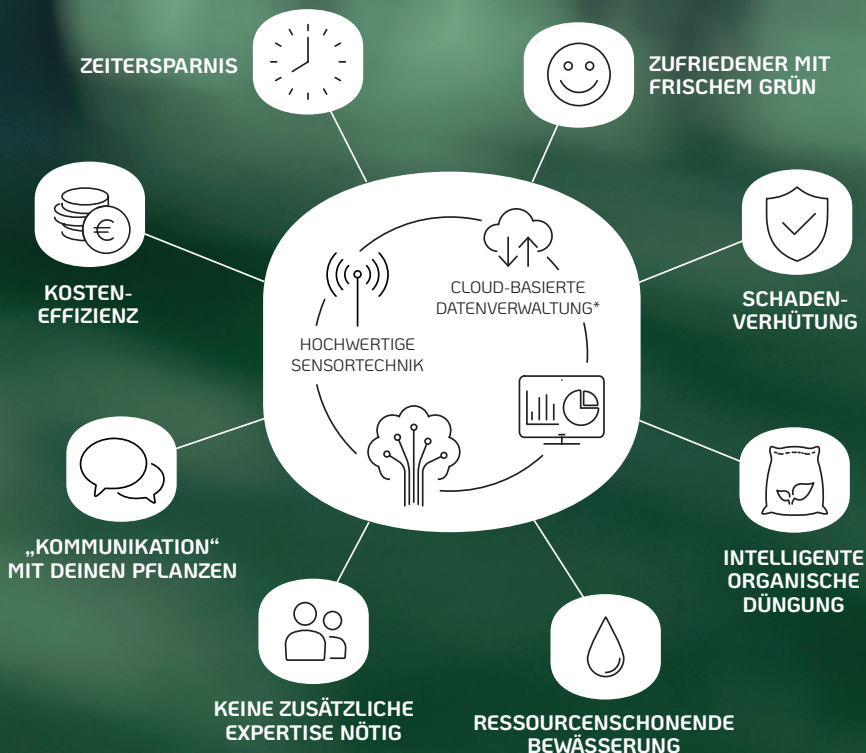

DEINE VORTEILE AUF EINEN BLICK

*ECHTZEIT- UND HISTORISCHE SENSORDATEN, ERGÄNZT DURCH EXTERNE DATEN (Z. B. WETTERVORHERSAGE)